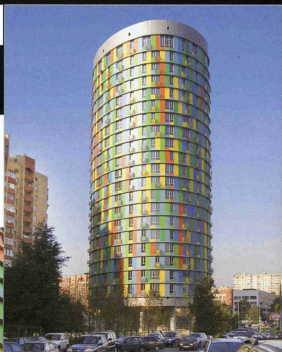

Жилой комплекс «Авангард»
ул. Новочеремушкинская, 60

С. Киселев, В. Бармин, Е. Палей,
А. Хомякова, Е. Дедюля
ООО «Архитектурная мастерская
«Сергей Киселев и Партнеры»

Район Новых Черемушек никак не назовешь архитектурно привлекательным. Поэтому появление этого «весельчака» неслучайно – среди унылой застройки авторы создали новый ориентир, фасад которого раскрашен всеми цветами радуги. Сложная форма плана здания продиктована требованиями инсоляции. Выразительность получившегося объема усилена цветовым решением, в котором отражена ориентация по сторонам света: к югу – больше теплых оттенков, к северу – холодных. На неформальное восприятие стен работает и нестандартная схема расположения кондиционеров – в решетчатых контейнерах, напоминающих французские балконы. Из всей этой суматохи красок и рваных ритмов рождается арт-жест, расцветивший стандартный городской пейзаж советских времен.